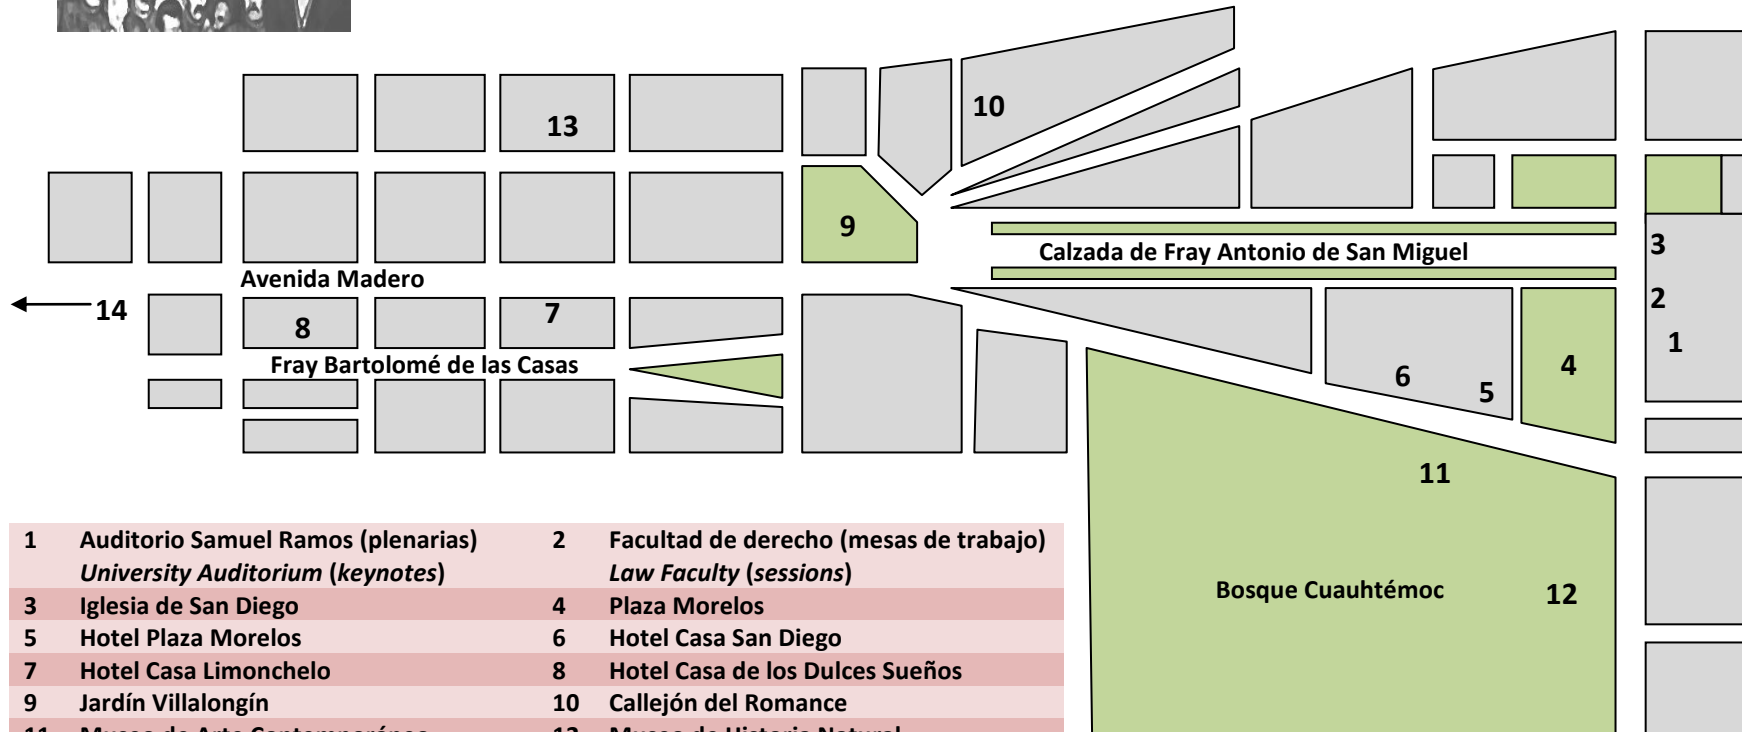

SEGUNDO CONGRESO INTERNACIONAL DE MARXISMO Y PSICOLOGÍA
Mapa de barrio (Este del Centro de Morelia, Michoacán, México)
SECOND MARXISM AND PSYCHOLOGY CONFERENCE
Neighbourhood map (East City Centre, Morelia, Mexico)

2012

1	Auditorio Samuel Ramos (plenarias) <i>University Auditorium (keynotes)</i>	2	Facultad de derecho (mesas de trabajo) <i>Law Faculty (sessions)</i>
3	Iglesia de San Diego	4	Plaza Morelos
5	Hotel Plaza Morelos	6	Hotel Casa San Diego
7	Hotel Casa Limonchelo	8	Hotel Casa de los Dulces Sueños
9	Jardín Villalongín	10	Callejón del Romance
11	Museo de Arte Contemporáneo <i>Contemporary Art Museum</i>	12	Museo de Historia Natural <i>Natural History Museum</i>
13	Mercado San Juan <i>San Juan Market</i>	14	Centro de Morelia <i>City Centre</i>